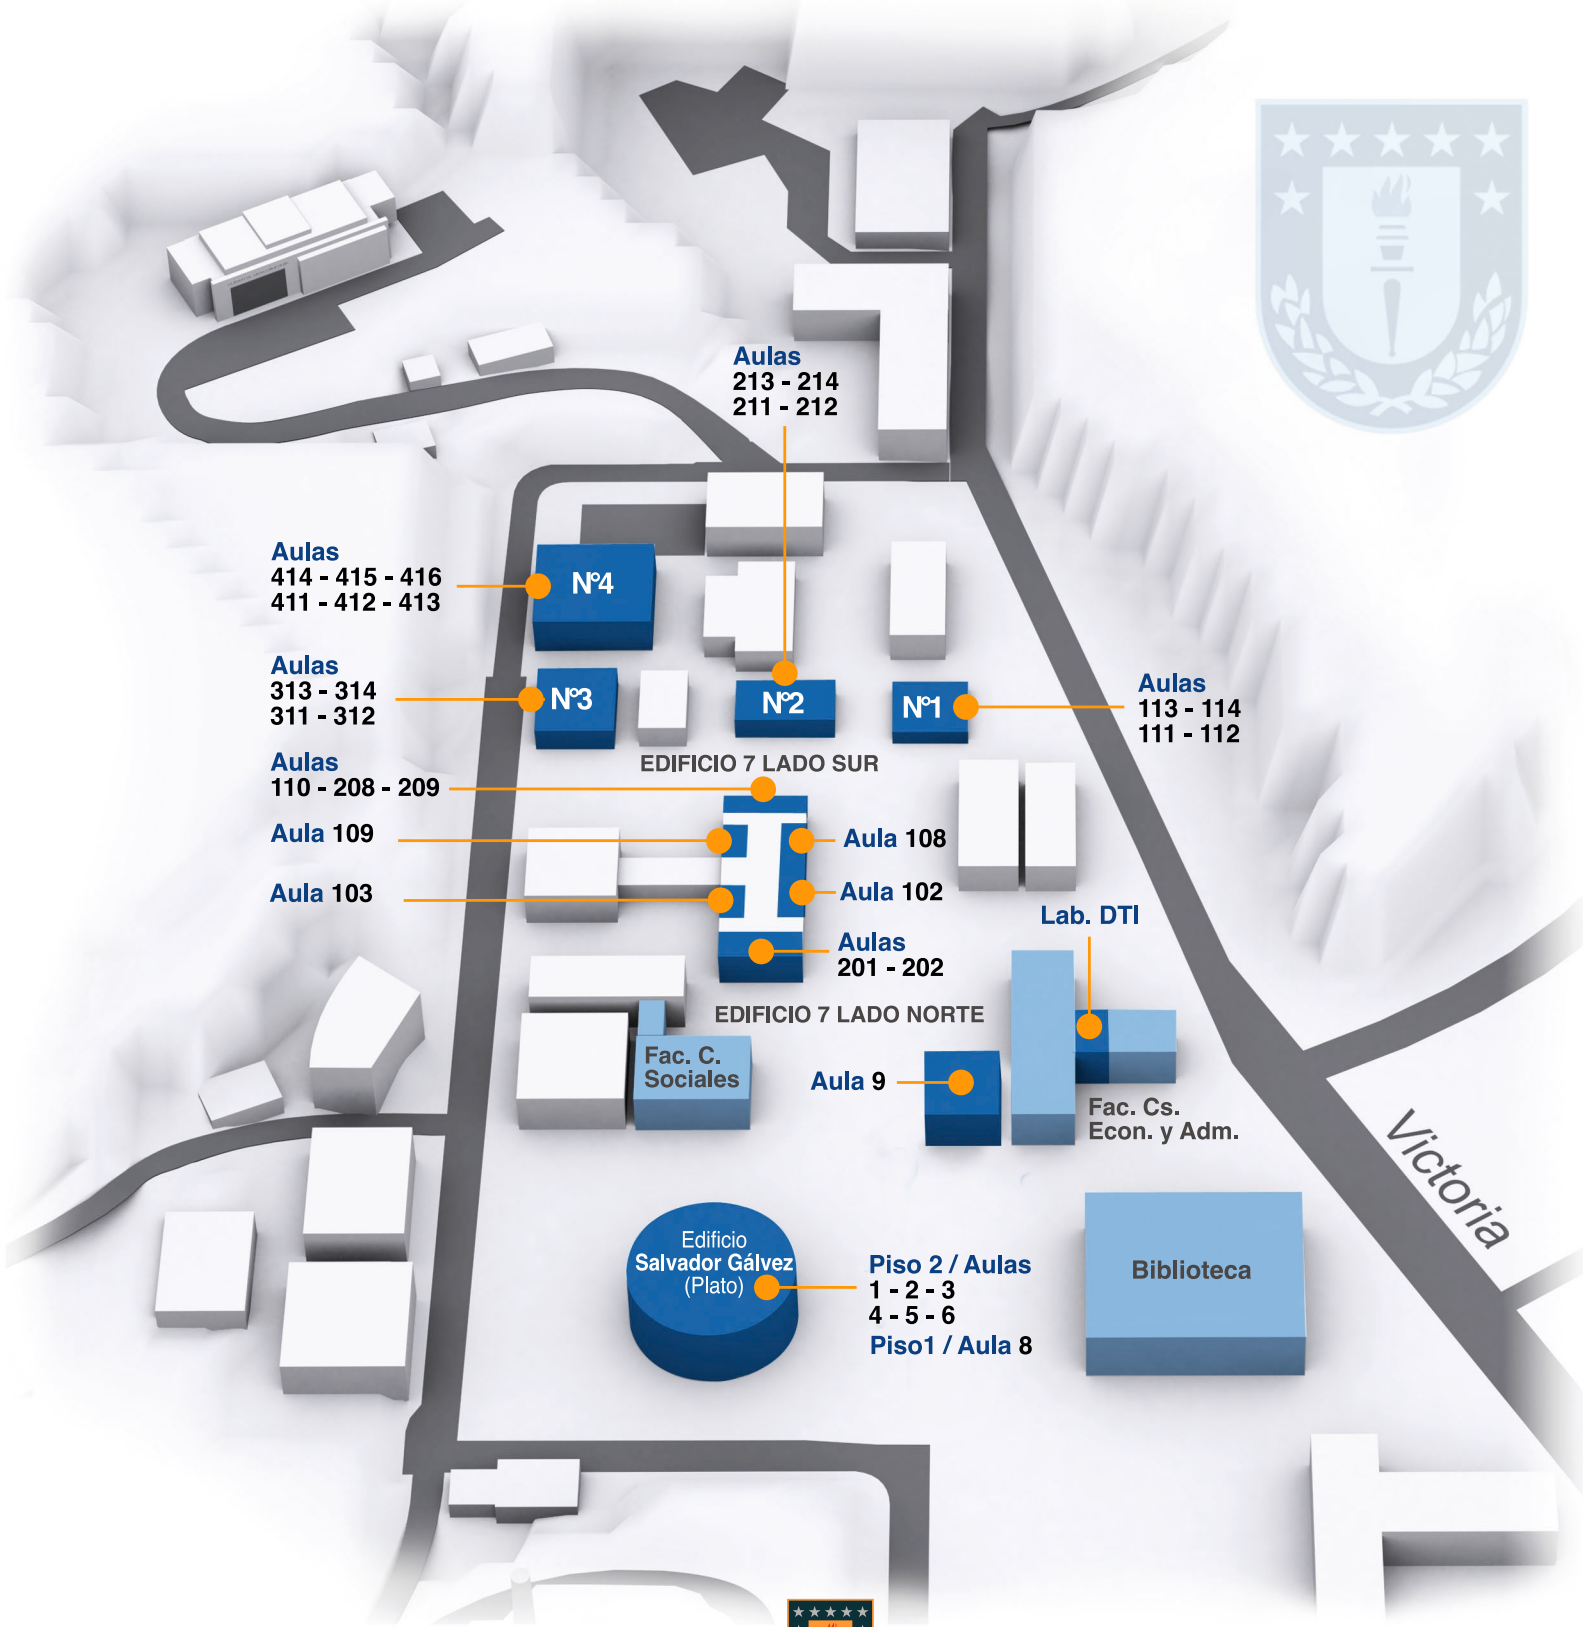

Plano Referencial de Aulas

Aulas

Aulas
213 - 214
211 - 212

Aulas
414 - 415 - 416
411 - 412 - 413

Nº4

Aulas
313 - 314
311 - 312

Nº3

Nº2

Nº1

Aulas
113 - 114
111 - 112

Aulas
110 - 208 - 209

EDIFICIO 7 LADO SUR

Aula 109

Aula 108

Aula 103

Aula 102

Aulas
201 - 202

Lab. DTI

EDIFICIO 7 LADO NORTE

Fac. C.
Sociales

Aula 9

Fac. Cs.
Econ. y Adm.

Edificio
Salvador Gálvez
(Plato)

Piso 2 / Aulas
1 - 2 - 3
4 - 5 - 6
Piso 1 / Aula 8

Biblioteca

Victoria